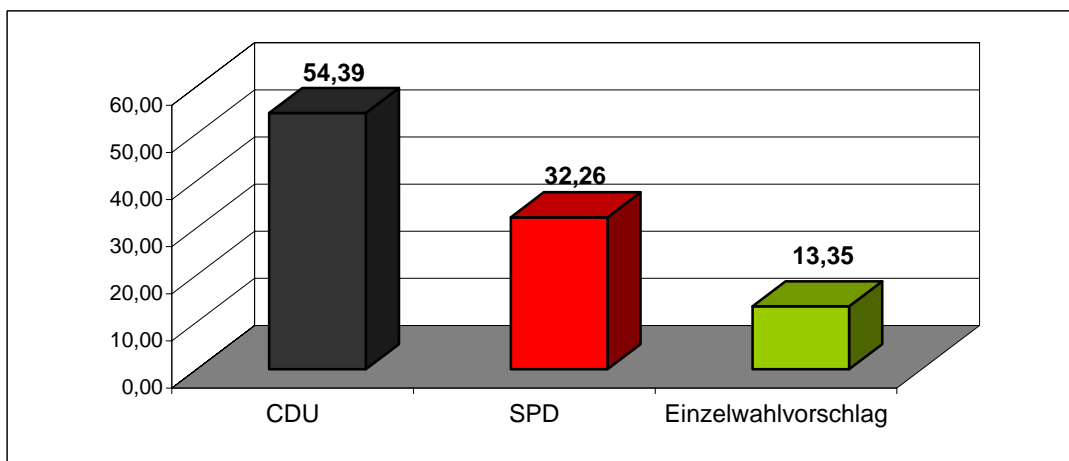

Stimmen:	%
2020	54,39

SPD

	Schule I	Briefwahl	Schule II	Kindergarten	Gesamt	Nr.
Wahlvorschlag Gesamtliste	72	17	86	62	237	
1 Peter Ostermann	121	31	137	70	359	1
2 Björn Drews	42	20	40	79	181	3
3 Thomas Jacob	22	10	3	9	44	Listenplatz
4 Bernhard Behrens	23	1	6	3	33	
5 Walter Müllich	41	26	65	80	212	2
6 Hans Erich Hinrichs	3	3	10	6	22	
7 Michael Finke	9	2	5	1	17	
8 Stefanie Kofent	3	4	16	10	33	
9 Manfred Müller	14	9	26	11	60	

Stimmen:	%
1198	32,26

Einzelwahlvorschlag

	Schule I	Briefwahl	Schule II	Kindergarten	Gesamt	Nr.
1 Wolfgang Dieck	169	16	120	191	496	1

Stimmen:	%
496	13,35

Gesamt:	3714
----------------	-------------

Sitze:	7	4	2
---------------	----------	----------	----------

Auszählen nach Hare/Niemeyer

	CDU	SPD	W.Dieck
Stimmen:	2020	1198	496
13 Sitze:	7,07	4,19	1,74

1. Verteilung:	12	7	4	1
		0,071	0,193	0,736
Restverteilung:	1	0	0	1